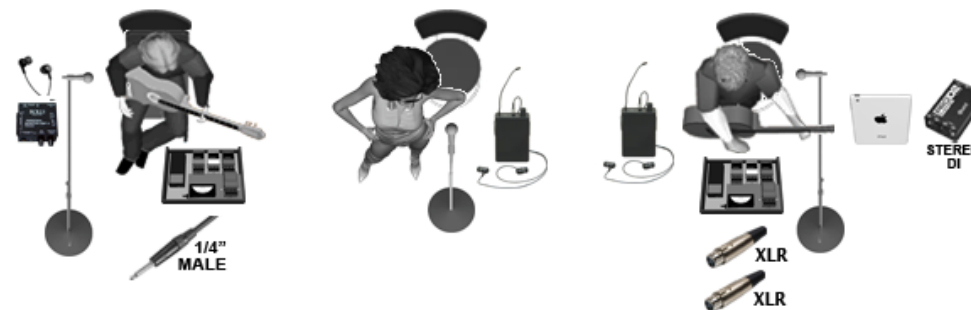

FmPlusTrio

Технический райдер

С напольными мониторами

Stage Plan

С In-Ear системами

1. Женский вокал

- микрофонная радиосистема + стойка микрофонная прямая
- возможность подключить на сцене СВОЙ In-Ear

2. Гитара + Мужской вокал (справа со стороны зрителя)

- 2 XLR - один для микрофона другой для акустической гитары
- 2 электророзетки для вокального процессора
- микрофонная радиосистема + стойка микрофонная типа журавль
- возможность подключить на сцене СВОЙ In-Ear
- Stereo DI-Box чтобы забрать сигнал с PLAYback'ом с планшета (2 jacks 1/4 to Stereo miniJack)

3. Гитара + Бэк вокал (слева со стороны зрителя)

- микрофон Shure 58 beta или Audix + стойка микрофонная типа журавль
- In-Ear система (ВАША) или 2 напольных монитора (можно одной мониторной линией)
- 1 jack 1/4 (забрать акустическую гитару с процессора эффектов)
- 2 электророзетки для процессора